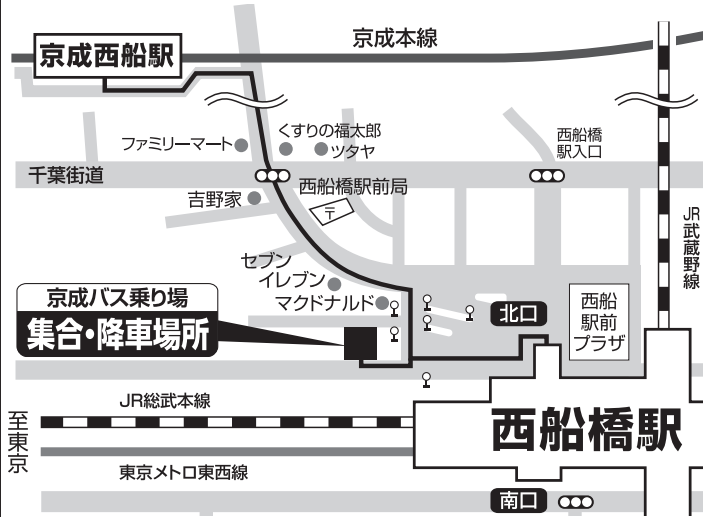

西船橋発着便集合場所「京成バス高速バス乗り場」

【JR西船橋駅より】

西船橋駅北口を出て、左手に進みますと京成バスの高速バスの待合室がございます。

【京成西船橋駅より】

「京成西船」駅より南口を出て千葉街道(14号)方面、JR西船橋駅北口へ向かいます。徒歩6分。

松戸発着便集合場所「京成バス 松戸営業所」

【JR松戸駅より】

京成バスにて3駅(約5分)
「松戸営業所」下車
(徒歩)
松戸駅西口より駅ビル(アトレ)に沿って柏方面に進み、流山街道へ左折します。
橋を渡った先の左側が京成バス「松戸営業所」になります。徒歩10分。

乗り場番号<系統>行き先

- ②<松81・82>日大歯科病院
- ③<松71>江戸川台駅
<松72>馬橋駅
<松73・74>江戸川台駅
- ④<松04・05>八潮駅南口
- ⑧<松11>松戸営業所

西船橋⇄松戸⇄ハイアonz バス運行行程のご案内

運行会社名: 京成バスシステム(株)

行き

- 8:30 JR西船橋駅北口 京成バス乗り場集合
全席指定となります。席は当日ご案内いたします。
- 8:45 出発
- 9:15 京成バス 松戸営業所集合
全席指定となります。席は当日ご案内いたします。
- 9:30 出発 途中、守谷SA・友部SAにて休憩
※都合により行程と異なるサービスエリアに停車する場合がございます。
- 12:35頃 スパリゾートハイアonz到着
代表者1名様は、各ホテルフロントにて受付をお願いします。

帰り

- 15:20 モノリスタワー玄関前集合
席は当日ご案内いたします。
- 15:30 出発 途中、友部SA・守谷SAにて休憩
※都合により行程と異なるサービスエリアに停車する場合がございます。
- 18:45頃 JR松戸駅西口 到着
- 19:30頃 JR西船橋駅北口 到着
※道路状態により、到着時間および降車場所が変更になる場合がございます。

直行バス乗車の際のご注意

- ※バスはハイアonzへお泊りのお客様専用の乗り合いとなります。
- ※バス車内は全席禁煙禁酒となります。ご協力お願いします。
- ※バスにはトイレが付いておりません。途中SAにて休憩いたします。
- ※トランクルームをご利用される場合、荷物の積み込み取り出し等はお客様ご自身でお願いいたします。(乗務員がお手伝いさせていただく場合も有ります)
- ※貴重品や壊れやすい物、なま物等はトランクにお入れにならないようお願いいたします。
- ※バスは全席指定制にて、宿泊料金を頂くお客様人員分用意してございます。宿泊代無料の乳児様(2歳以下)へはバスの座席用意がございませんのでご了承ください。
- ※バス乗車のみお取消しの場合でも必ず事前にお知らせください。連絡無くバスの乗車キャンセルの場合は、宿泊分もキャンセルとみなす場合がございます。
- ※往路のみ、復路のみの乗車の場合も必ず事前に申し付けください。
- ※バスは、定刻の出発となります。出発予定時刻を過ぎますとご乗車いただけません。時間には余裕をもって、ご集合されます様、お願いします。
- ※バスの運行において、旅行保険には加入しておりません。万が一の場合に備えて御自身での旅行保険へのご加入をお勧めいたします。
- ※天候または道路状況等により運休となる場合がございます。