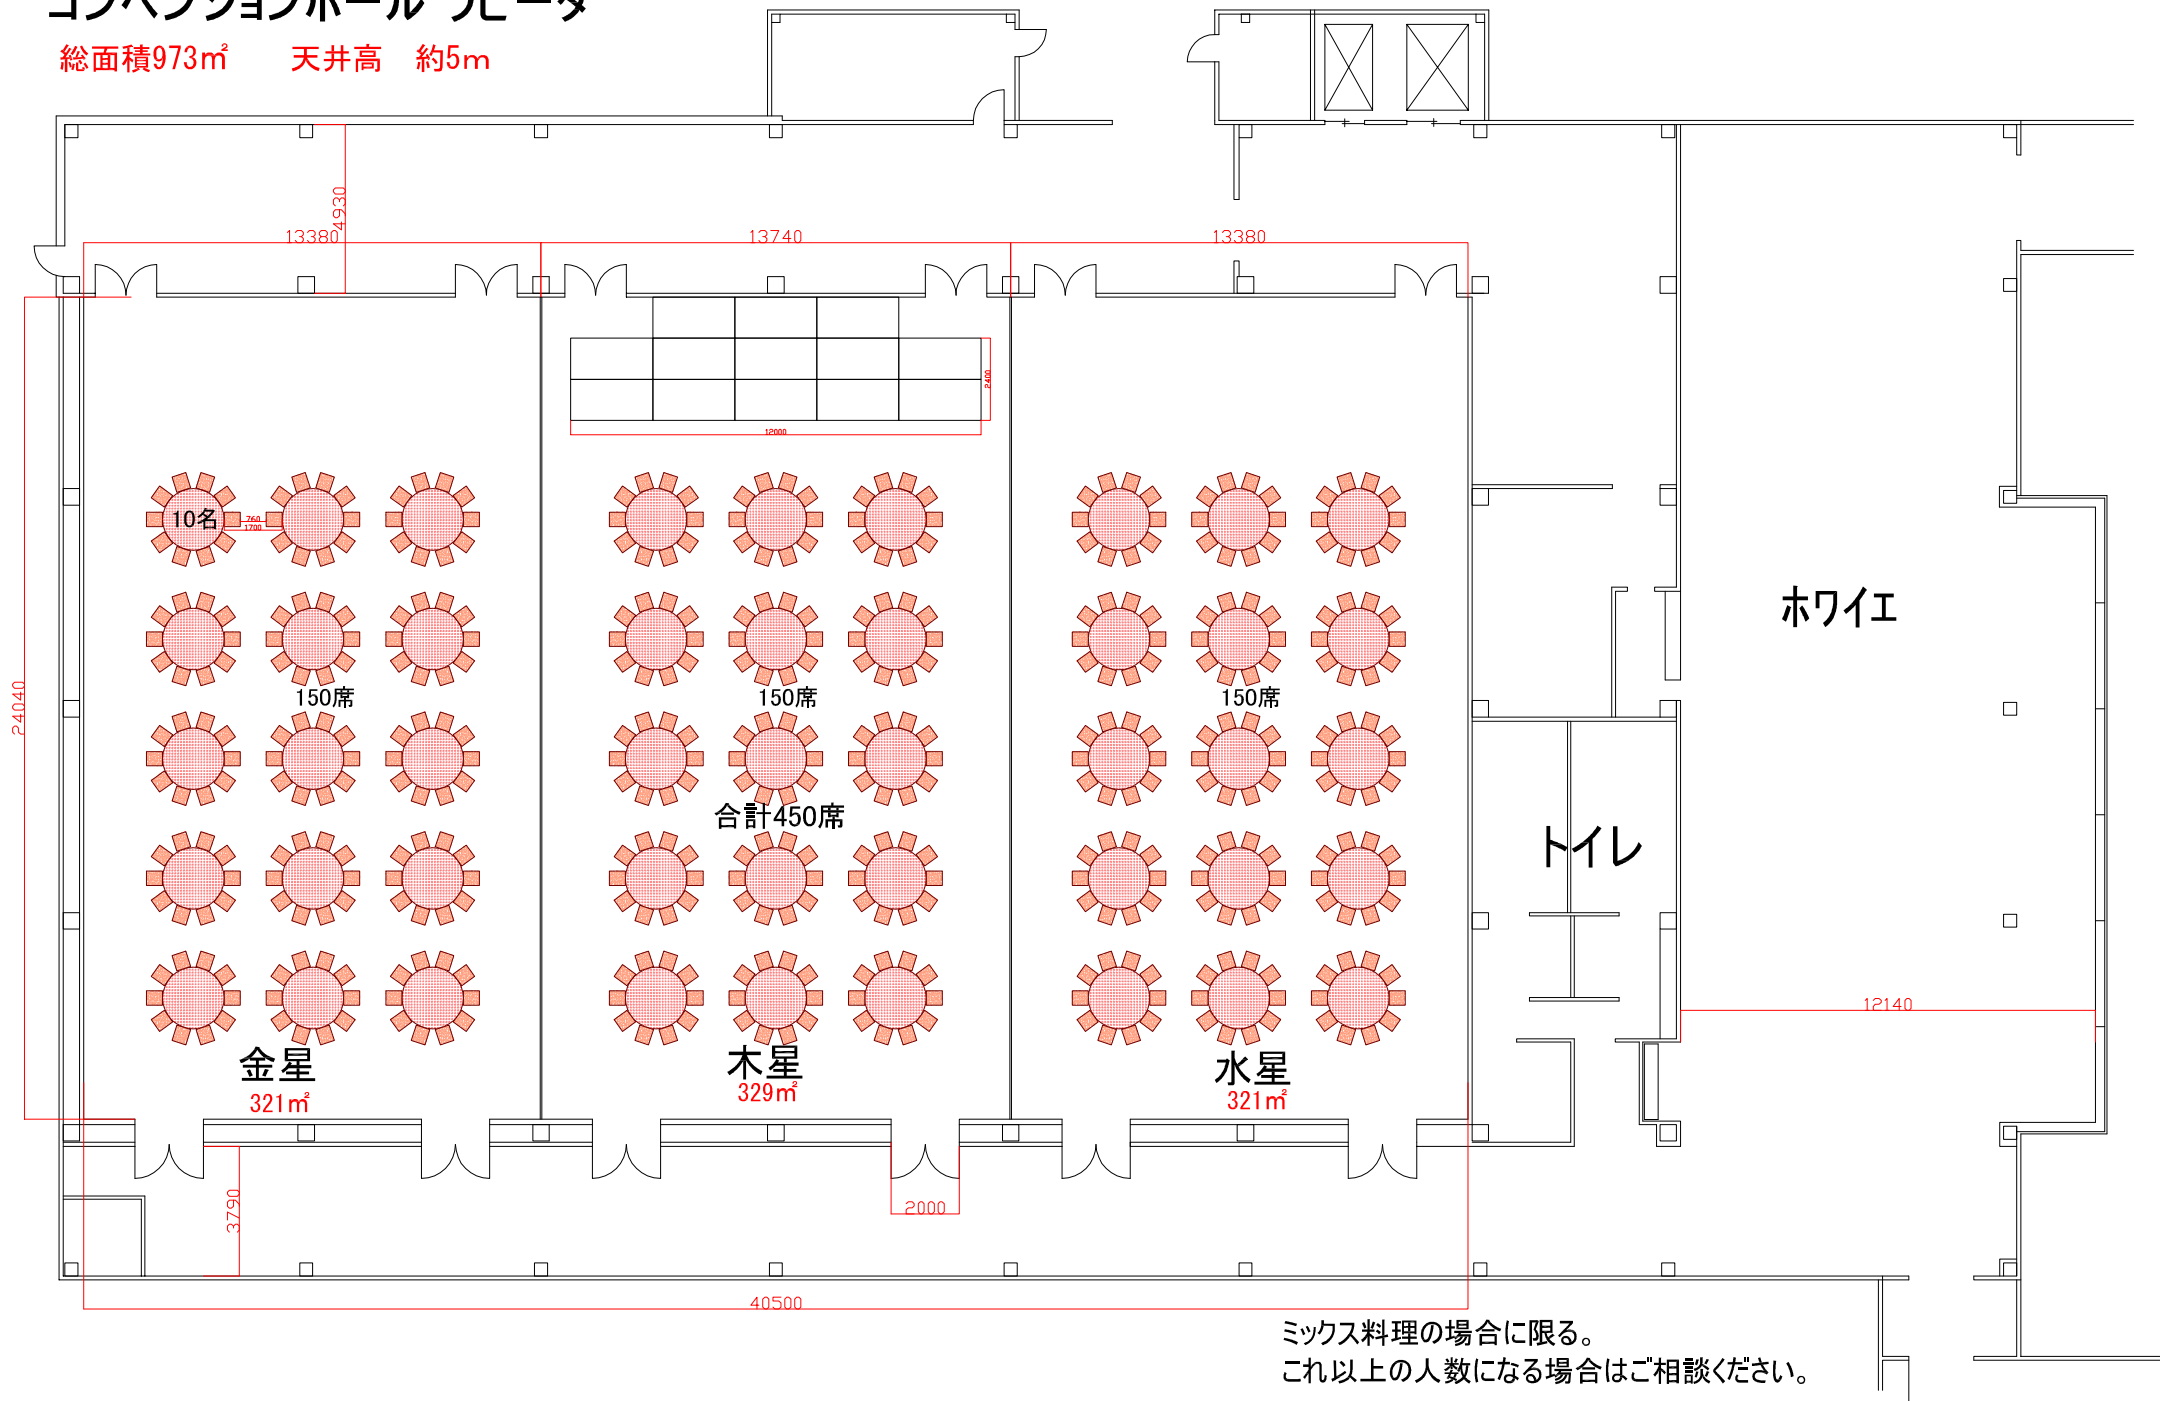

コンベンションホール ラピータ

総面積973㎡ 天井高 約5m

ミックス料理の場合に限る。
これ以上の人数になる場合はご相談ください。