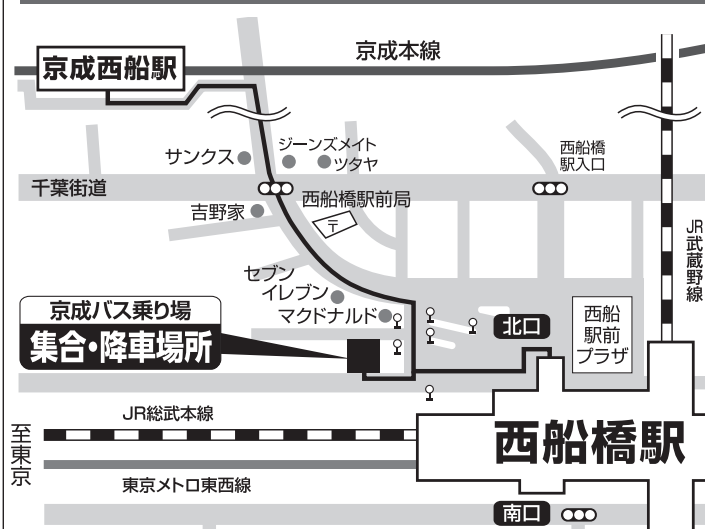

### 西船橋発着便集合場所「京成バス高速バス乗り場」

#### 【JR西船橋駅より】

西船橋駅北口を出て、左手に進みますと京成バスの高速バスの待合室がございます。

### 松戸発着便集合場所「松戸市民劇場」

#### 【JR松戸駅より】

松戸駅西口より、2階デッキを渡り、大通り(38号)を江戸川方面にむかいます。ちばざん松戸ビルの前をすぎ、一つ目の信号を渡りますと、「松戸市民劇場」がございます。駅から徒歩4分。